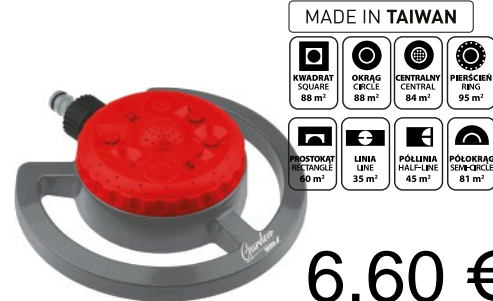

8-funkčný statický zavlažovač