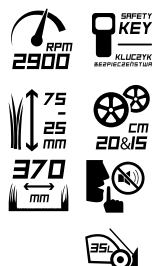

Akumulátorová kosačka 2x18V, bezuhlíková